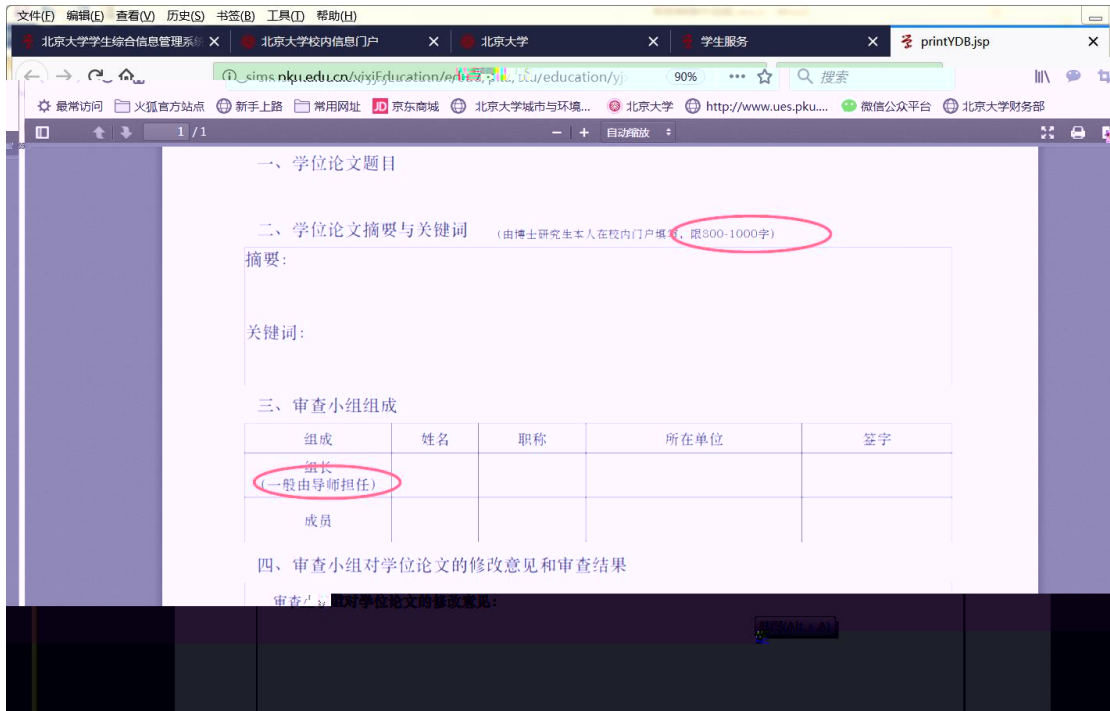

https://portal.nku.edu.cn/portal/2017/zh/biz/xisu/...

北京交通大学 校内信息门户

校内公告 我的门户 办事大厅

研究生院业务 < 返回

62751352)

信息 填写学籍卡 查询和修改个人基本

查看/打印学籍卡 查看注册历史

填写学籍异动申请 查看学籍异动/打印申请表

查看奖惩信息 非京籍在学证明

国际交流资助申请/查询审批结果 短期访学

培养办教务 (电话62751358)

中期退课申请 维护个人培养计划

查询培养环节 **培养环节录入及打印**

4

5

6